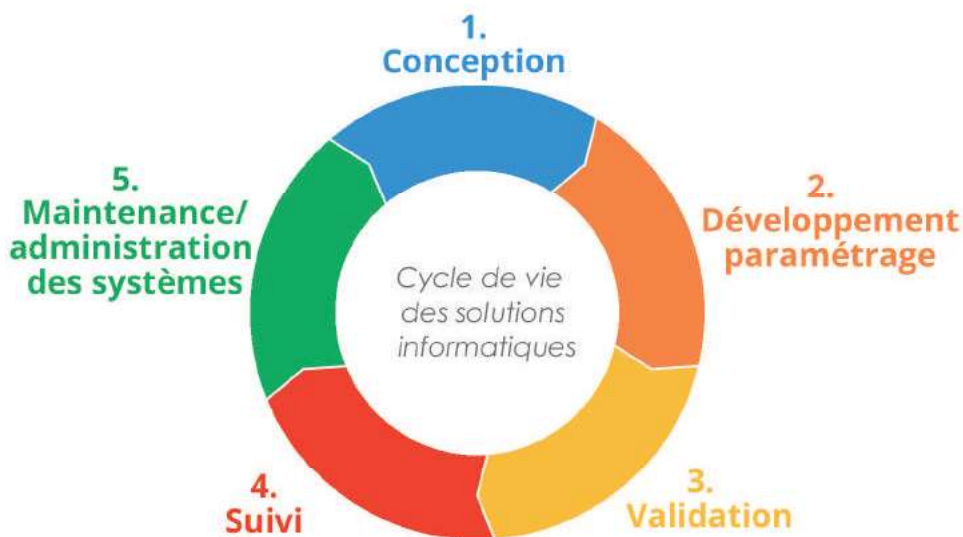

## Diplôme Universitaire de Technologie **INFORMATIQUE**

Pour percer  
les secrets  
du code  
...comptez deux ans

**IUT2**  
UNIVERSITÉ  
Grenoble  
Alpes

[www.iut2.univ-grenoble-alpes.fr](http://www.iut2.univ-grenoble-alpes.fr)

*Le département informatique forme des professionnels aptes à concevoir, réaliser et mettre en oeuvre des solutions informatiques adaptées aux besoins des utilisateurs.*